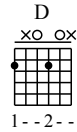

# Time To Go

Capo. 6 fret

Moderate ♩ = 190

G

D

Em Cadd9 G D Cadd9 G

Bmadd13- Cadd9 G Am7 G Am7 Dsus4