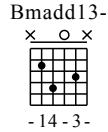

# Time To Go

Capo. 6 fret

Moderate ♩ = 190

G

D

Em Cadd9 G D Cadd9 G

Bmadd13- Cadd9 G Am7 G Am7 Dsus4