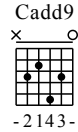

# Time To Go

Capo. 6 fret

Moderate ♩ = 190

G

D

Em Cadd9 G D Cadd9 G

Bmadd13- Cadd9 G Am7 G Am7 Dsus4