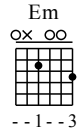

# Time To Go

Capo. 6 fret

Moderate ♩ = 190

G

D

Em Cadd9 G D Cadd9 G

Bmadd13- Cadd9 G Am7 G Am7 Dsus4