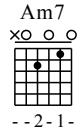

# Time To Go

Capo. 6 fret

Moderate ♩ = 190

G

D

Em Cadd9 G D Cadd9 G

Bmadd13- Cadd9 G Am7 G Am7 Dsus4