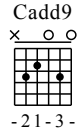

# Time To Go

Capo. 6 fret

Moderate ♩ = 190

G

D

Em Cadd9 G D Cadd9 G

Bmadd13- Cadd9 G Am7 G Am7 Dsus4